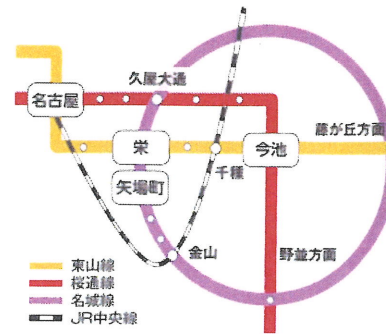

地下鉄今池駅下車 10番出口直結

● 地下鉄ご利用の場合

【東山線・桜通線】
地下鉄今池駅10番出口直結

● JRご利用の場合

【JR中央本線】
「千種」駅より東へ徒歩約10分

● 名古屋駅からのアクセス

【地下鉄 東山線】
藤が丘行きに乗車10分 「今池」駅下車 10番出口直結

● 中部国際空港セントレアからのアクセス

【名鉄空港線】 → 【地下鉄東山線】
名鉄名古屋方面行きに乗車28分（最速）
「名鉄名古屋」駅下車

↓
名古屋駅より地下鉄東山線藤が丘行きに乗車10分
「今池」駅下車 10番出口直結

● お車ご利用の場合

名古屋高速 吹上東出口 春岡インターからお越しいただくと便利です。

F464-0850 名古屋市千種区今池1-8-8

● プラチナルーム (7F)